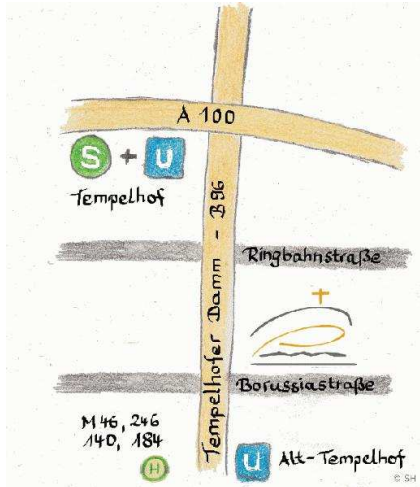

Einladung

Biker Gottesdienst der

CHRISTIAN MOTORCYCLISTS ASSOCIATION GERMANY - CMA
am 23.09.2018 10:00 Uhr

Mit anschließender Ausfahrt bis ca. 16:00 Uhr Abschluss im Umland mit freier Heimfahrt.

Zu Gast bei der Ev. Freikirchlichen Gemeinde Berlin Tempelhof
Borussiastr. / Tempelhofer-Damm Nähe AS Tempelhof

CMA-Germany

Ev. Freik. Gemeinde Berlin Tempelhof

CHRISTIAN
MOTORCYCLISTS
ASSOCIATION

Anfahrt zur Gemeinde

Gottesdienstbeginn 10:00 Uhr

Beginn der Ausfahrt ca. 12:00 Uhr

Fahrt durch Berliner Umland zur Bikerscheune-Dobbrikow